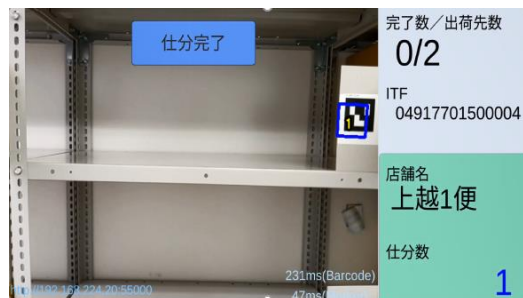

■ ARグラス画面イメージ (VUZIX M400 : Android)

ARマーカを数秒目視