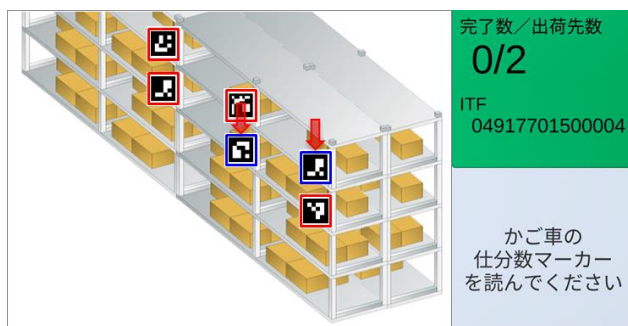

AR仕分け

参考出展

一次世代デバイスを使用した仕分けソリューション

ARグラスとARマーカの活用で、仕分け作業を効率化

システム概要

ARグラスをかけてARマーカを見るだけで、仕分け先/仕分け数を表示。
仕分け完了もARグラスから簡単に実施。
未作業/作業済みの判断も一瞬で。

導入メリット

遠く（通路の入り口等）からでも、作業対象の場所が一目で分かる！
ARマーカの色が作業状態により変化するので、未作業/作業済店舗の判別が簡単に！
アイズフリー/ハンズフリーになり、作業がより楽に！安全性もUP！